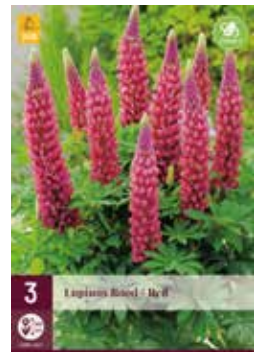

125.800 size 12/14
Liatris floristan White

125.850 size 12/14
Liatris spicata

125.900 size I
Lupinus Blue

125.950 size I
Lupinus Cream Yellow

126.000 size I
Lupinus Red

126.070 size I
Lupinus White

126.480 size 2/3
Paeonia Alexander Fleming