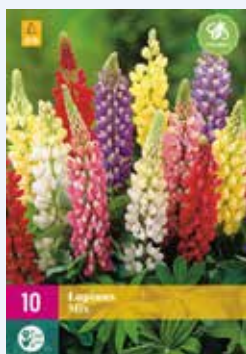

133.380 size I
Lupinus Mix