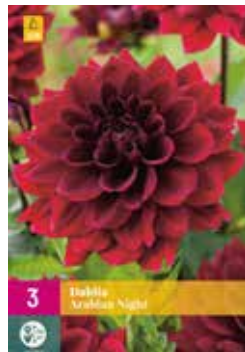

132.100 size I
Arabian Night