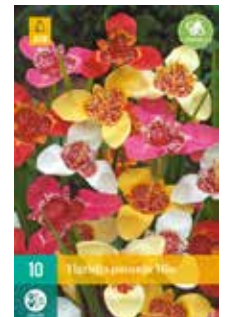

114.730 size 16/18
Scadoxus
multiflorus

114.860 size 5/6
Sinningia
Kaiser Friedrich

114.890 size 5/6
Sinningia
Kaiser Wilhelm

115.100 size 4/5
Sparaxis Mix

115.300 size 7/9
Tigridia pavonia
Mix

115.350 size 5/6
Triteleia Corrina