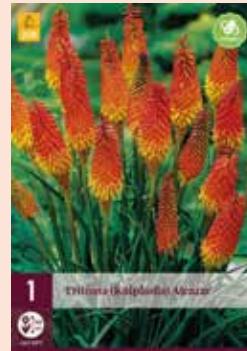

128.800 size I
Tritoma Alcazar