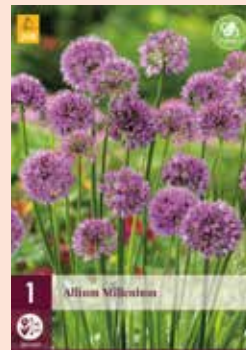

BULBI DE FLORI PERENE

120.200 size 1/2
Agapanthus africanus
Albus

120.240 size 1/2
Agapanthus Black
Buddhist

120.250 size 1/2
Agapanthus Blue
Giant

120.385 size I
Alcea rosea Double
Pink

120.396 size I
Alcea rosea Double
Red

120.397 size I
Alcea rosea Double
White

120.400 size I
Alcea rosea Nigra

120.470 size I
Alcea rosea Peaches
'n Dreams

120.500 size I
Allium millenium

120.580 size I
Alstroemeria Lutea

120.600 size I
Alstroemeria aurea
Orange King