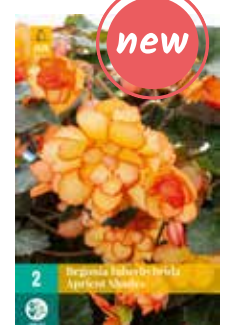

VARIOUS

110.450 size 5/6
Fimbriata Mix

110.570 size 5/6
Marmorata

110.700 size 5/6
Non-Stop Mix

110.800 size 5/6
Pastel Compacta
Mix

110.830 size 5/6
Tuberhybrida
Apricot Shades

110.900 size 18/20
boliviensis Santa
Barbara