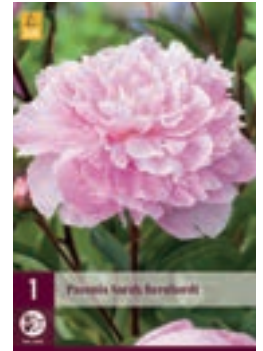

126.700 size 2/3
Paeonia Sarah Bernhardt