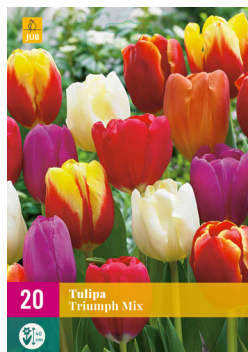

PACHETE XXL

LALELE

cont'd

322.760 size 11/12
Triumph Mix