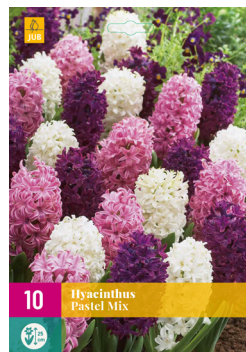

PACHETE XXL

ZAMBILE

322.070 size 14/15
Blue Water Mix

322.090 size 14/15
Mix

322.110 size 14/15
Pastel Mix

LALELE

322.245 size 5/6
bakeri Lilac Wonder

322.250 size 5/6
Belles Tulipes