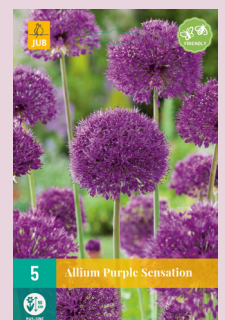

308.270 size 12/14
Purple Sensation