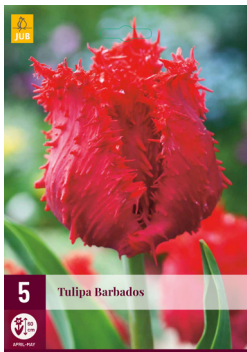

Lalele exclusive

5 Tulipa Barbados
313.200 size 12/+
Barbados