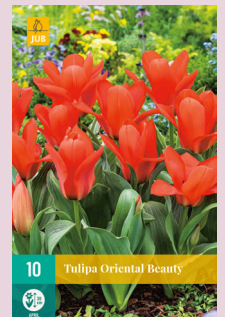

304.545 size 11/12
Oriental Beauty