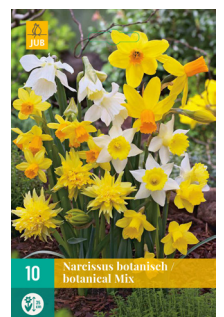

306.920 size 10/12
Rip van Winkle

306.930 size 12/14
Sailboat

306.950 size 11/12
Tête-à-Tête

306.960 size 11/12
Tête Bouclé

306.979 size 10/12
triandrus Thalia

307.020 size 6/8
White Petticoat

307.040 size 10/12
botanical Mix