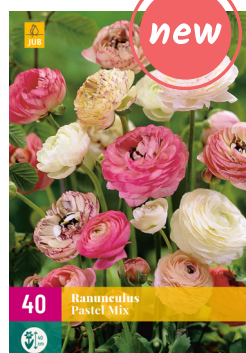

133.058 size 5/6
Ranunculus Pastel Mix