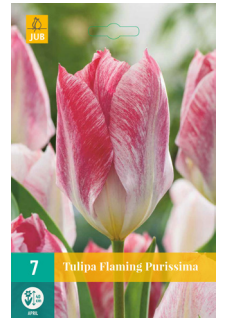

304.385 size 11/12
Flaming Purissima