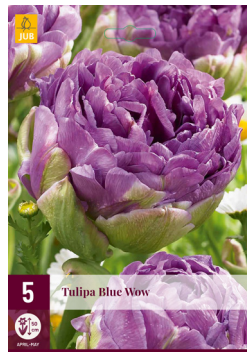

312.450 size 8/9
Crocus
sativus

312.480 size 5/+
Crocus
speciosus

Lalele exclusive

5 Tulipa Barbados
313.200 size 12/+
Barbados

5 Tulipa Bastia
313.250 size 12/+
Bastia

5 Tulipa Blue Wow
313.360 size 12/+
Blue Wow