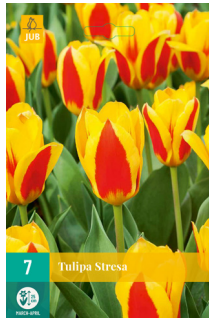

304.290 size 11/12
Stresa

LALELE

Fosteriana