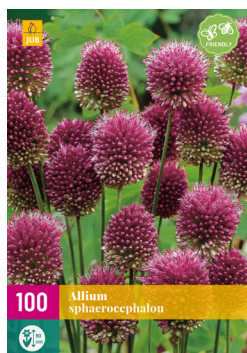

323.500 size 16/18
Allium Gladiator

323.513 size 10/+
Allium Miami

323.515 size 16/18
Allium Mount Everest

323.540 size 10/12
Allium Purple - White
Mix

PACHETE XXL

ALLIUM

cont'd

2 Allium Pinball Wizard

323.545 size 18/20
Allium Pinball Wizard

40 Allium Ping Pong

323.550 size 6/+
Allium Ping Pong

15 Allium Purple Sensation

323.560 size 10/12
Allium Purple Sensation

30 Allium Nectaroscordum siculum

323.600 size 8/10
Allium Nectaroscordum siculum

100 Allium sphaerocephalon

323.620 size 5/6
Allium sphaerocephalon

MUSCARI

50 Muscari armeniacum

323.820 size 8/9
Muscari armeniacum

50 Muscari latifolium

323.830 size 5/6
Muscari latifolium

50 Muscari Magic Mix