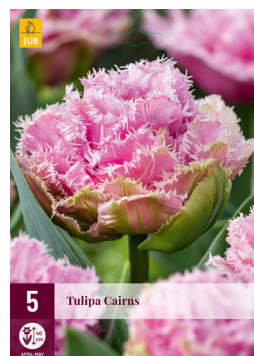

LALELE EXCLUSIVE

313.468 size 11/12
Tulipa
Cairns