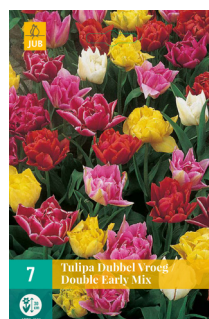

301.580 size 11/12
Double Early Mix